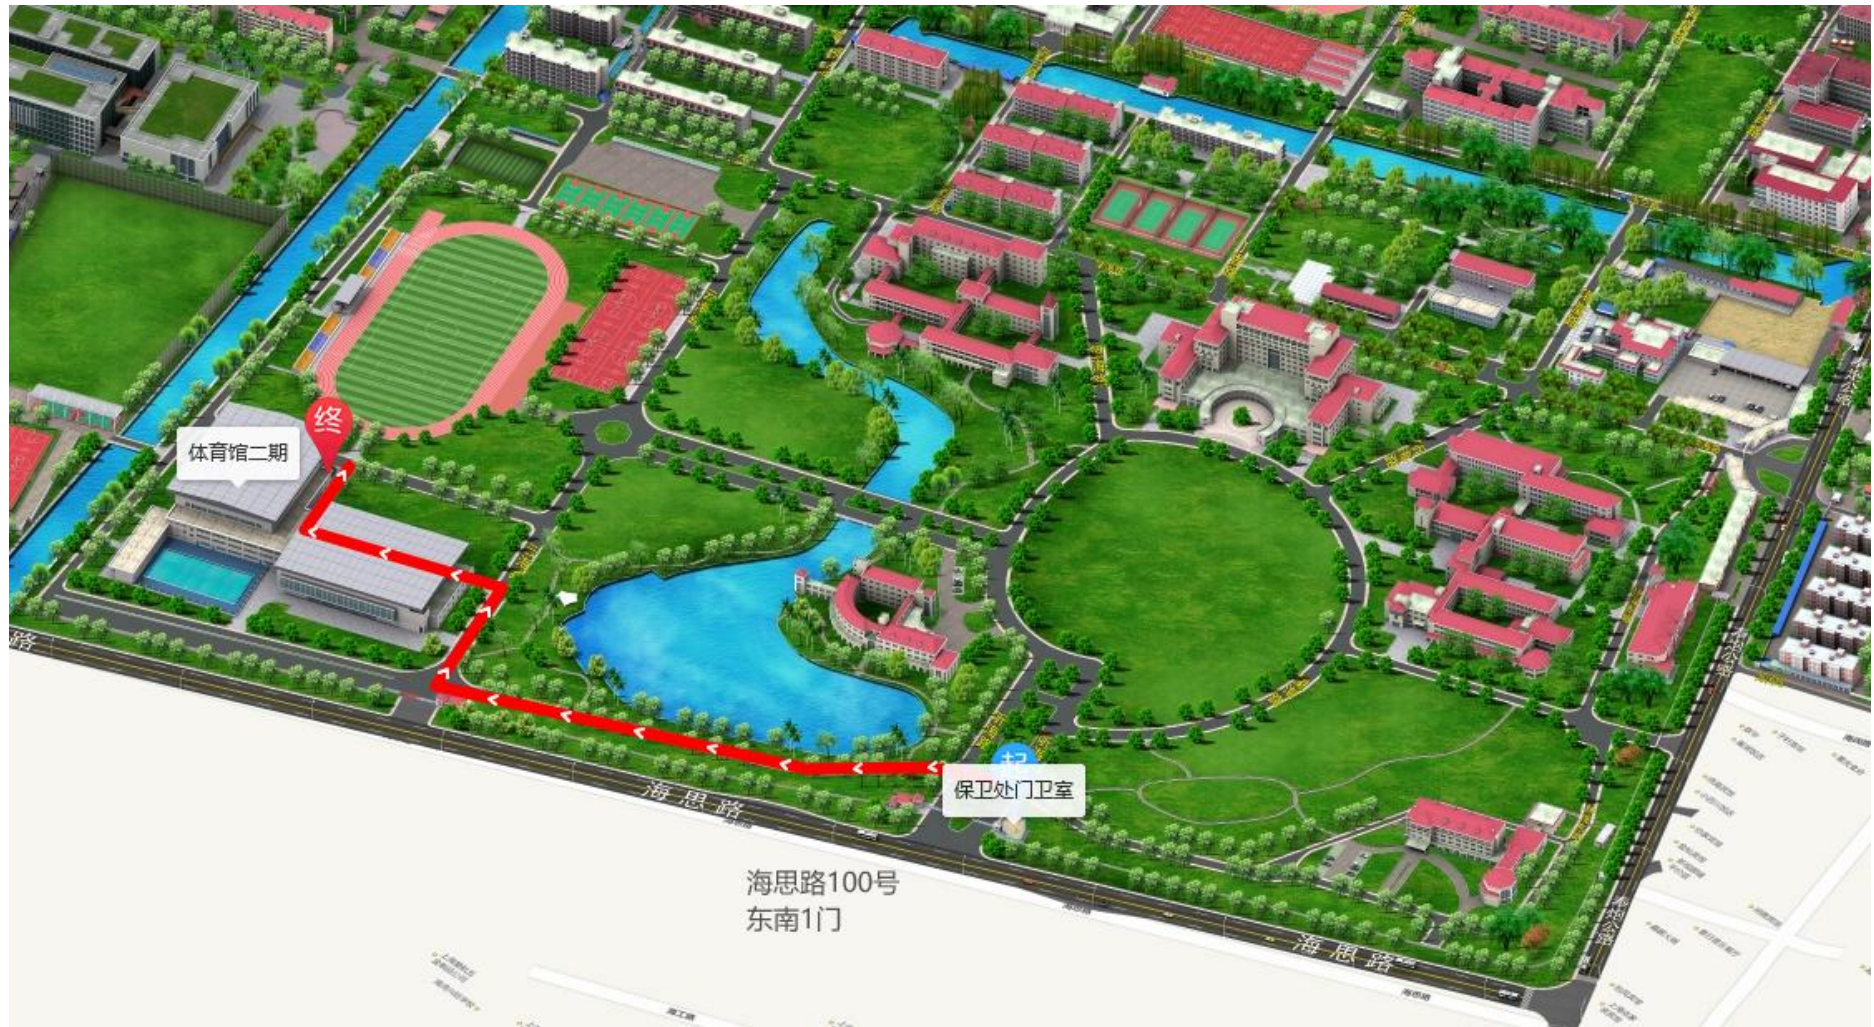

海思路 100 号上师大南门进校路线图

奉炮公路 553 号上师大东门进校路线图

交通指南:

虹桥火车站:

虹桥西交通中心乘坐虹桥枢纽 5 路 B 线至南桥汽车站下车，换乘海湾快线至上师大奉贤校区东门或上师大奉贤校区南门下车。

虹桥飞机场:

步行至虹桥西交通中心乘坐虹桥枢纽 5 路 B 线至南桥汽车站下车，换乘海湾快线至上师大奉贤校区东门或上师大奉贤校区南门下车。

上海火车站:

乘坐地铁 1 号线至莘庄站换乘地铁 5 号线至奉贤新城下车，3 号口出站换乘公交海湾快线至上师大奉贤校区东门或上师大奉贤校区南门下车。

上海南站:

乘坐地铁 1 号线至莘庄站换乘地铁 5 号线至奉贤新城下车，3 号口出站换乘公交海湾快线至上师大奉贤校区东门或上师大奉贤校区南门下车。

浦东机场:

乘坐市域机场线至景洪路（市域机场线）地铁站 5 号口换乘地铁 15 号线至永德路站，从 3 号口出站至莲花南路永德路公交站换乘公交 457 路至金海公路南奉公路下车，统战换乘海湾快线至上师大奉贤校区东门或上师大奉贤校区南门下车。

注意：以上路线仅供参考，具体行程请根据实际到沪时间安排。